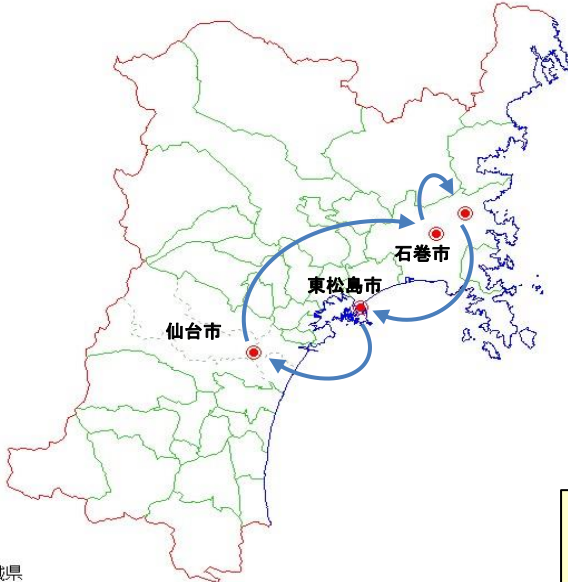

平成29年度 技術現場研修会

主催:NPO法人 **あぐりわっと21**
(技術委員会)

目的

みやぎの農業農村活性化支援のため、災害復旧現場（ほ場）の現状や知識及び考え方を学び、技術者の資質向上を図る。

国土地理院承認 平14総審 第149号

日時

平成29年10月28日(土)
9:00~16:00 (雨天決行)

集合時間・場所

時間 8:50
場所 仙台駅東口「BiVi」前

※仙台駅東口「BiVi」前にお集まりください。
時間厳守のご協力をお願い致します。

※県北の方で仙台駅に來ないで直接行かれる方は、
10:10に道の駅「上品の郷」へ集合してください。

タイムスケジュール

9:00 仙台駅東口 出発

↓ 仙台東部道路、三陸道

10:10 道の駅「上品の郷」で合流

10:30 石巻市:大川地区ほ場視察 → 株式会社 宮城リスタ大川

12:00 <昼食> 石巻市:道の駅「上品の郷」

↓ 三陸道

13:30 東松島市:(株)ぱるファーム大曲 → 大曲地区ほ場視察

↓ 三陸道、仙台東部道路

16:00 仙台駅東口 到着

- ※資料は当日配布致します（筆記用具等のご持参下さい）。
- ※乗り物酔いしやすい方は、事前に対策をお願い致します（酔い止め等）。
- ※飲み物等の用意は致しませんので、必要に応じてご持参下さい。
- ※当日の緊急連絡先は080-1801-3392(あぐり携帯)です。